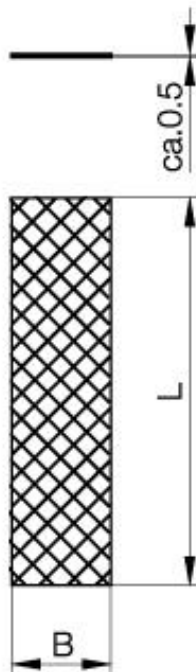

Zubehör: Reflektor BOS R-6-45

Allgemeine Daten

Ausführung
Verwendung
Reichweite

Reflexfolie, rechteckig
mit Reflexionslichtschranken
40% (bei 100 x 50 mm)

Mechanische Daten

Abmessung BxHxT oder DxT
Befestigung

45m x50x0,5
selbstklebend

Bemerkungen

nicht für polarisiertes Licht

PX0793

Datenblattnummer::

Begriffsbestimmungen siehe Hauptkatalog
Wenn nicht anders angegeben,
Werte nach IEC 60947-5-2 (DIN EN60947-5-2)